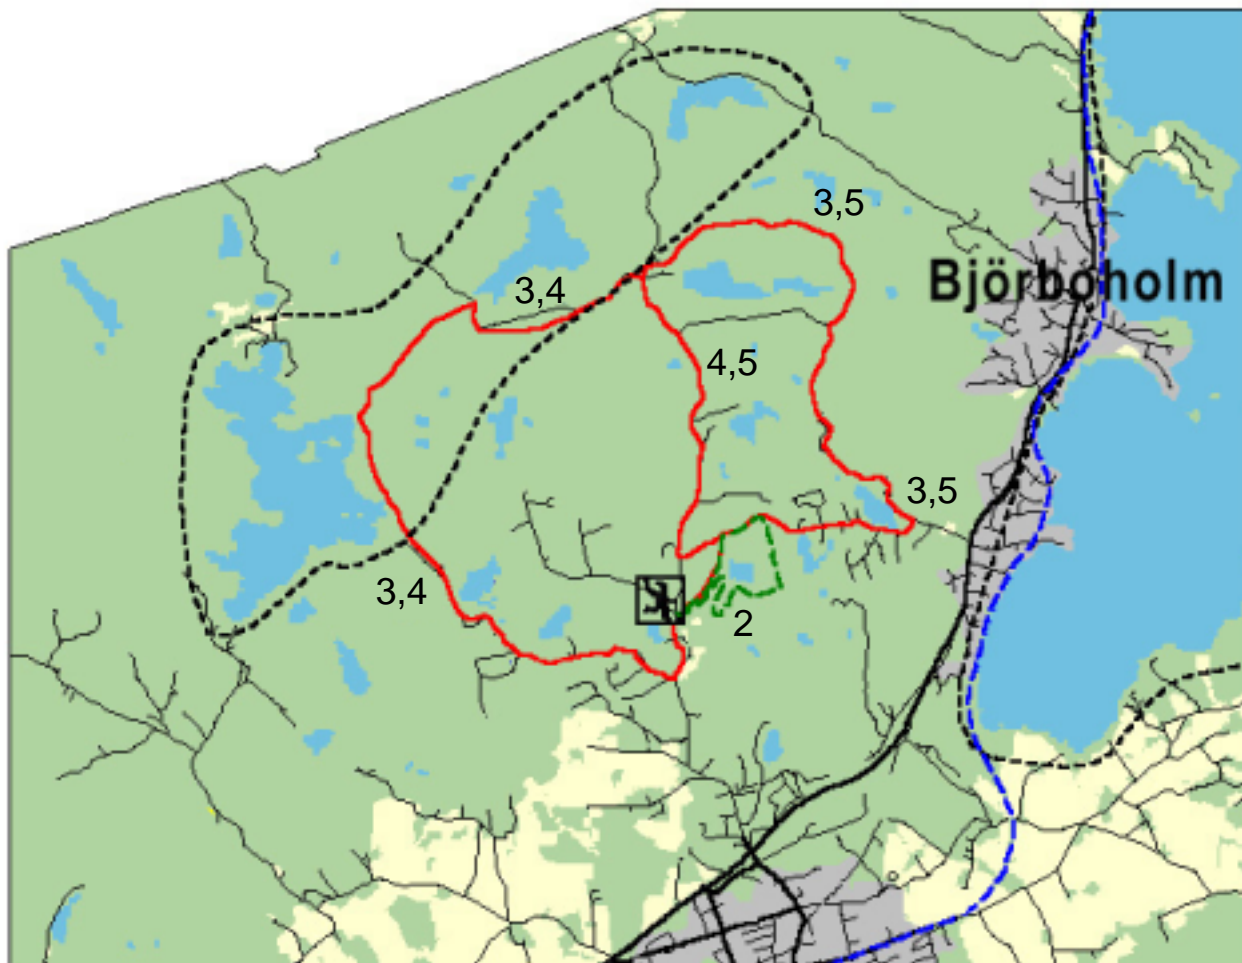

Vandringsleder & elljusspår i Gråbo

Spår	Ledbeteckning	Markeringsfärg	Längd/Km
2	Smalåsjöns elljusspår	Röd	2,5 Km
3	Lövsjöspåret	Vit/Svart	13,0 Km
4	Lövsjöspåret	Vit/Grön	9,0 Km
5	Lövsjöspåret	Vit/Grön	8,0 Km
Ikön	Start		
----	Cykelled (blå linje)		
----	Fiskevårdsområde (svart linje)		