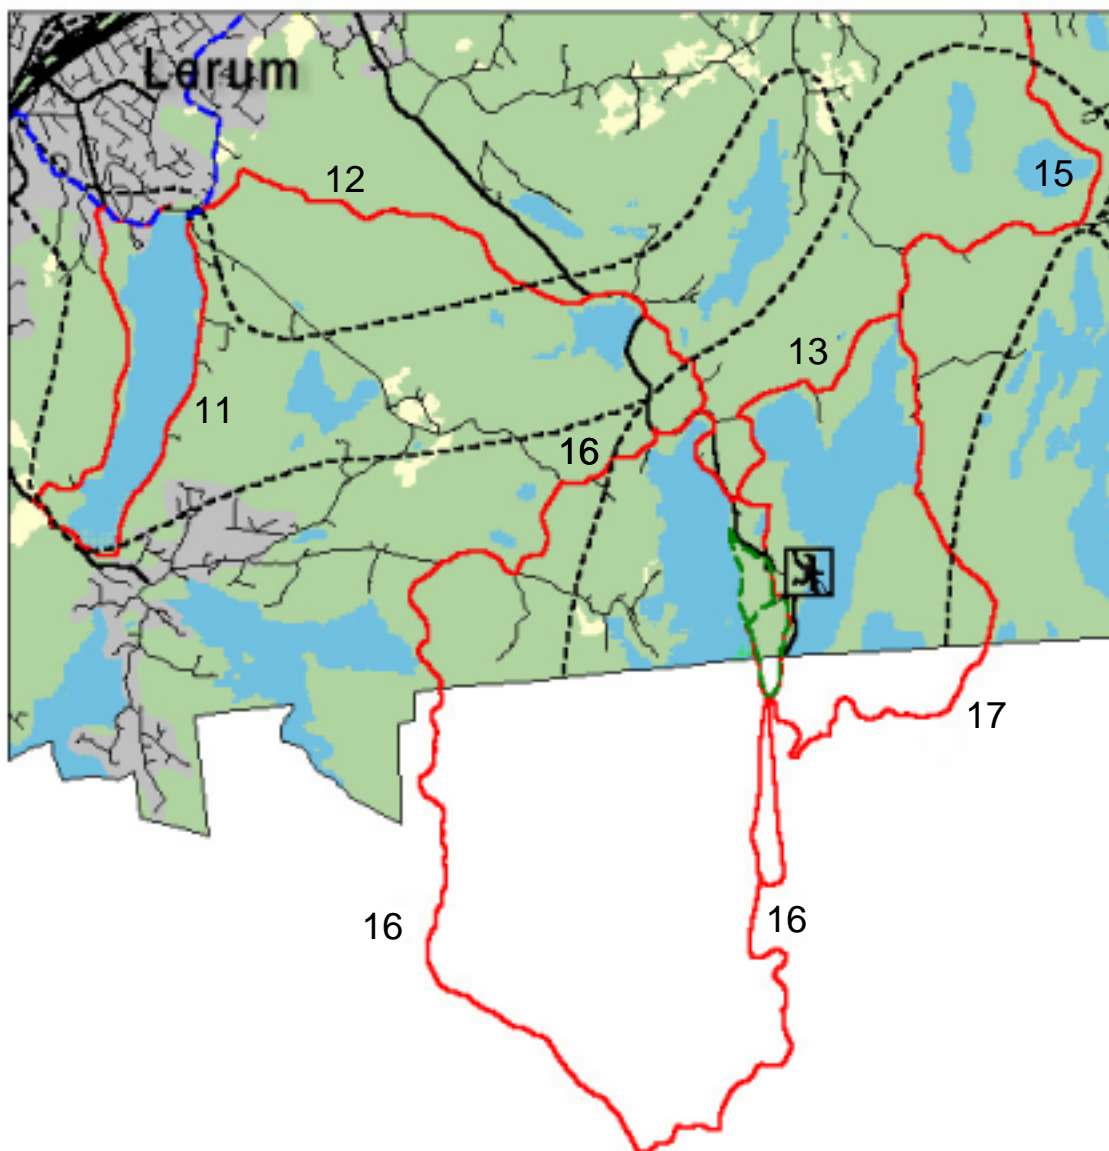

Vandringsleder & elljusspår i Södra Lerum-Härskogen

Spår	Ledbeteckning	Markeringsfärg	Längd/Km
11	Stamsjöspåret	Vit/Grön	5,5 Km
12	Stamsjön-Härskogenleden	Orange	6,0 Km
13	Floda-Härskogen	Orange	10,0 Km
14	Härskogens elljusspår	Röd	2,5 Km
16	Stora Härsjörundan	Vit/Svart	15,0 Km
17	Lilla Härsjörundan	Vit/Grön	9,0 Km
18	5:an	Gul	5,0 Km
Ikon	Start		
-----	Cykelled (blå linje)		
-----	Fiskevårdsområde (svart linje)		