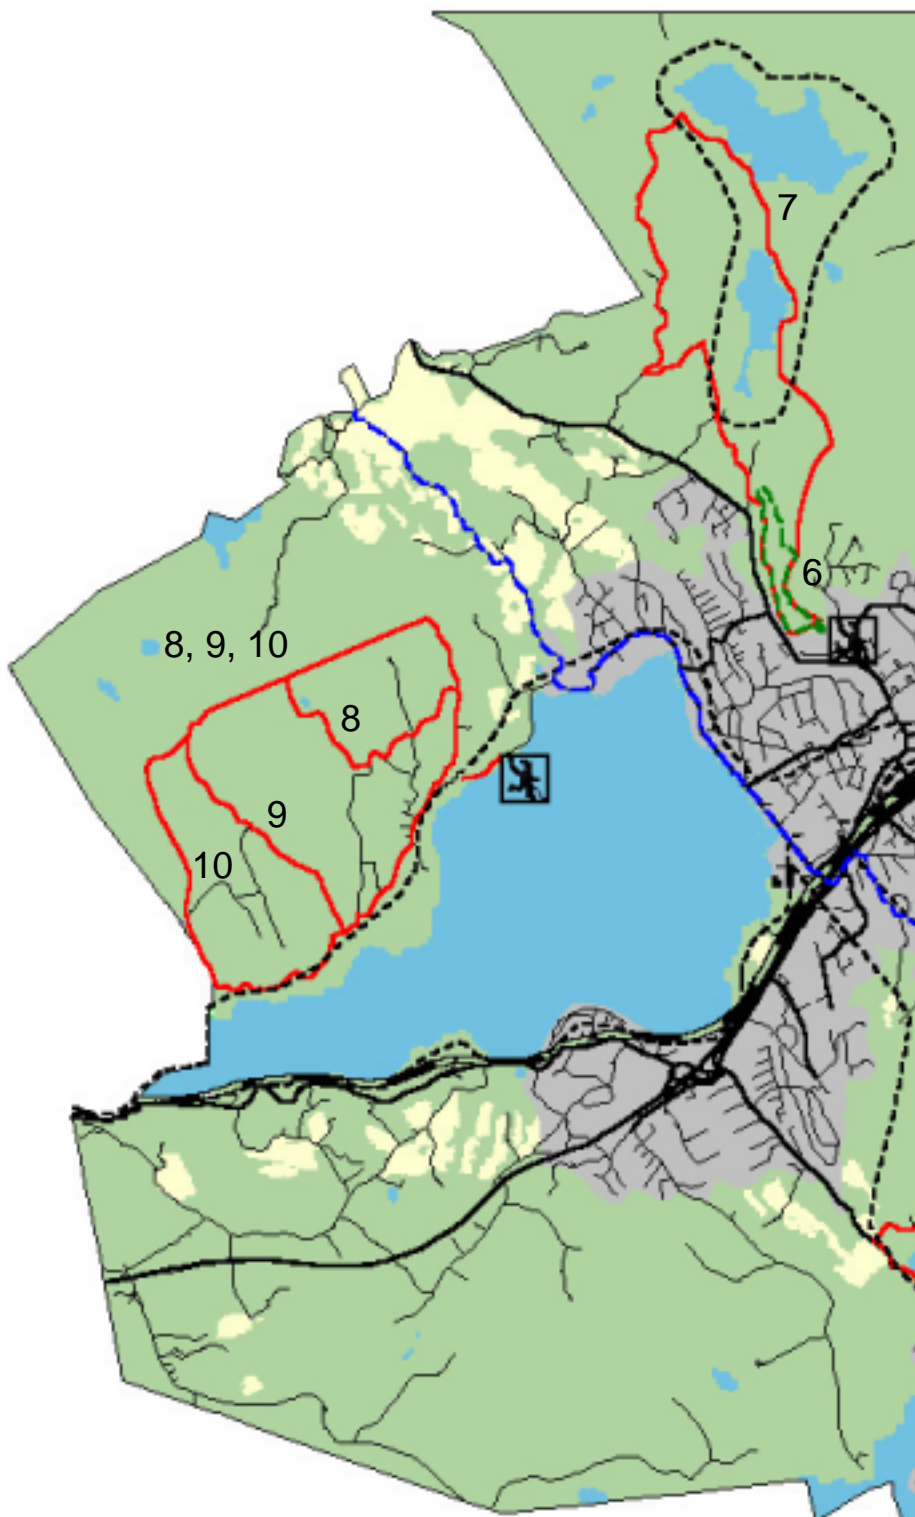

Vandringsleder & elljusspår i Norra Lerum

Spår	Ledbeteckning	Markeringsfärg	Längd/Km
6	Riddarstens elljusspår	Röd	2,5 Km
7	Häcksjöspåret	Grön	10,0 Km
8	Goråsspåret	Vit/Grön	5,5 Km
9	Goråsspåret	Vit/Grön	7,5 Km
10	Goråsspåret	Vit/Grön	8,5 Km
lkon	Start		
-----	Cykelled (blå linje)		
-----	Fiskevårdsområde (svart linje)		