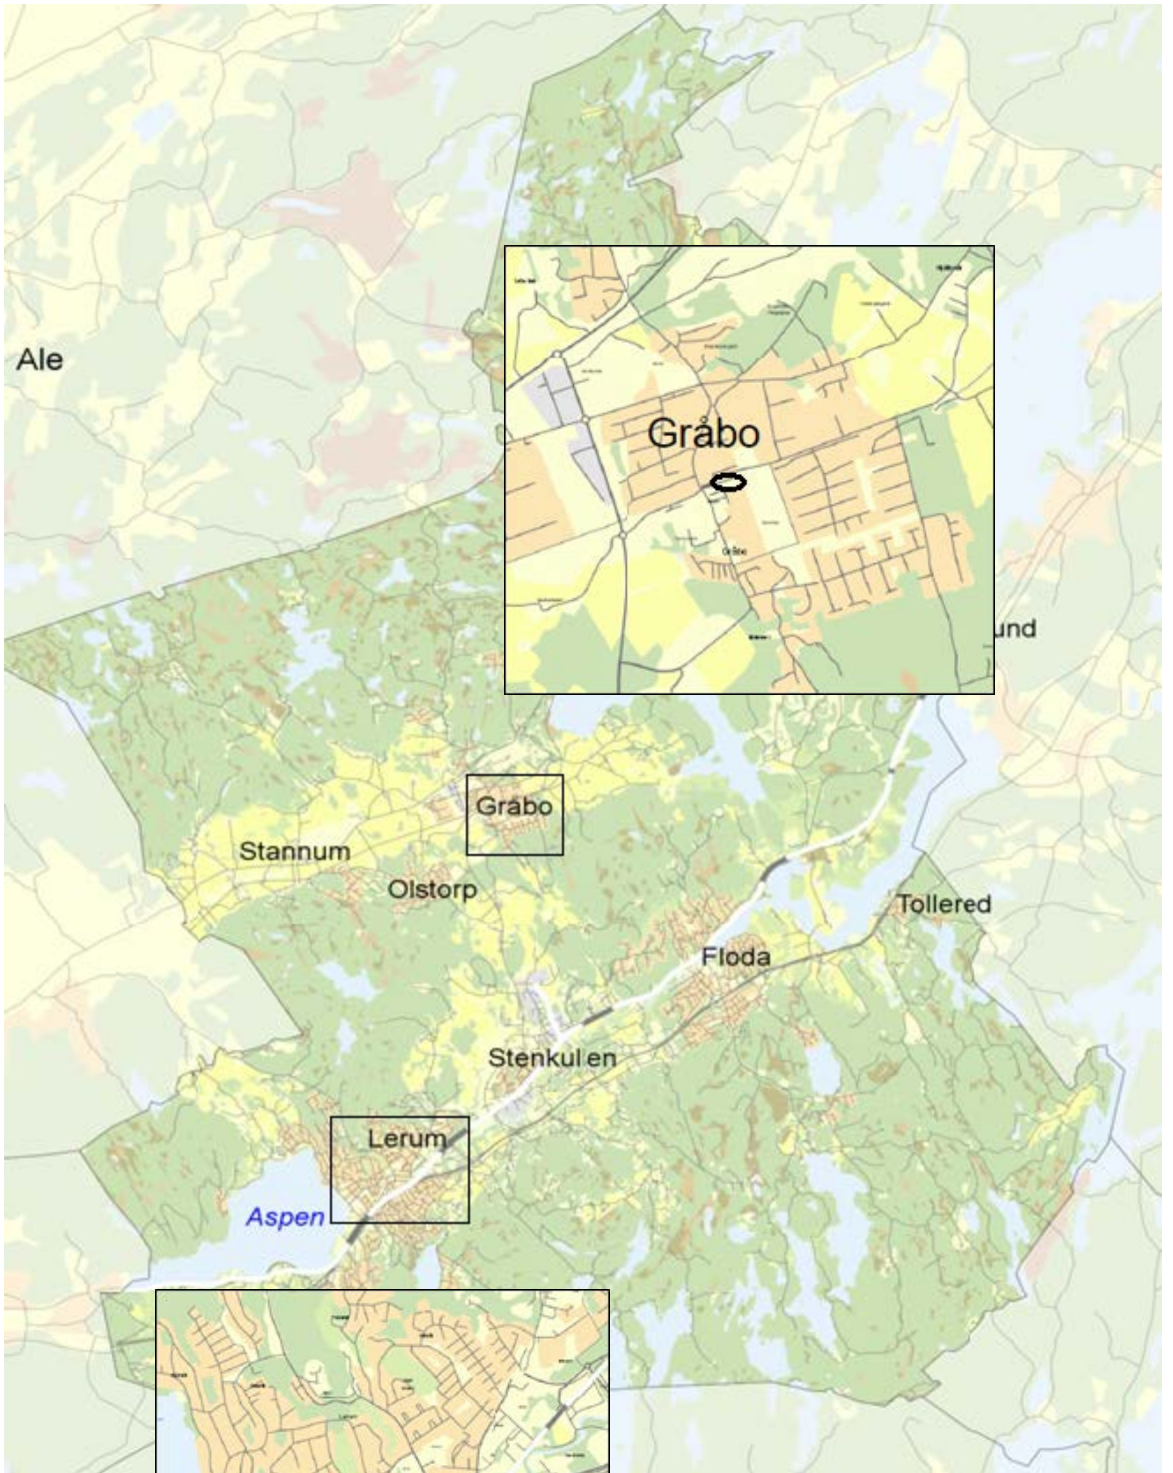

VAR HITTAR JAG CYKELBOXARNA?

I dagsläget har Lerums kommun 25 cykelparkeringar i form av så kallade cykelboxar. Tio av dem står i anslutning till Lerum station, fem står vid Aspedalens station, fem står på pendelparkeringen vid Hedlundsbacke/Södra Långvägen och ytterligare fem står i anslutning till Gråbo busstation.

LERUM STATION OCH HEDLUNDS BACKE

ASPEDALENS STATION

Fem platser på pendelparkeringen vid
Aspedalens station, Seglarvägen.

GRÅBO BUSSTATION

Fem platser vid Gråbo busstation, Hjällsnäsvägen