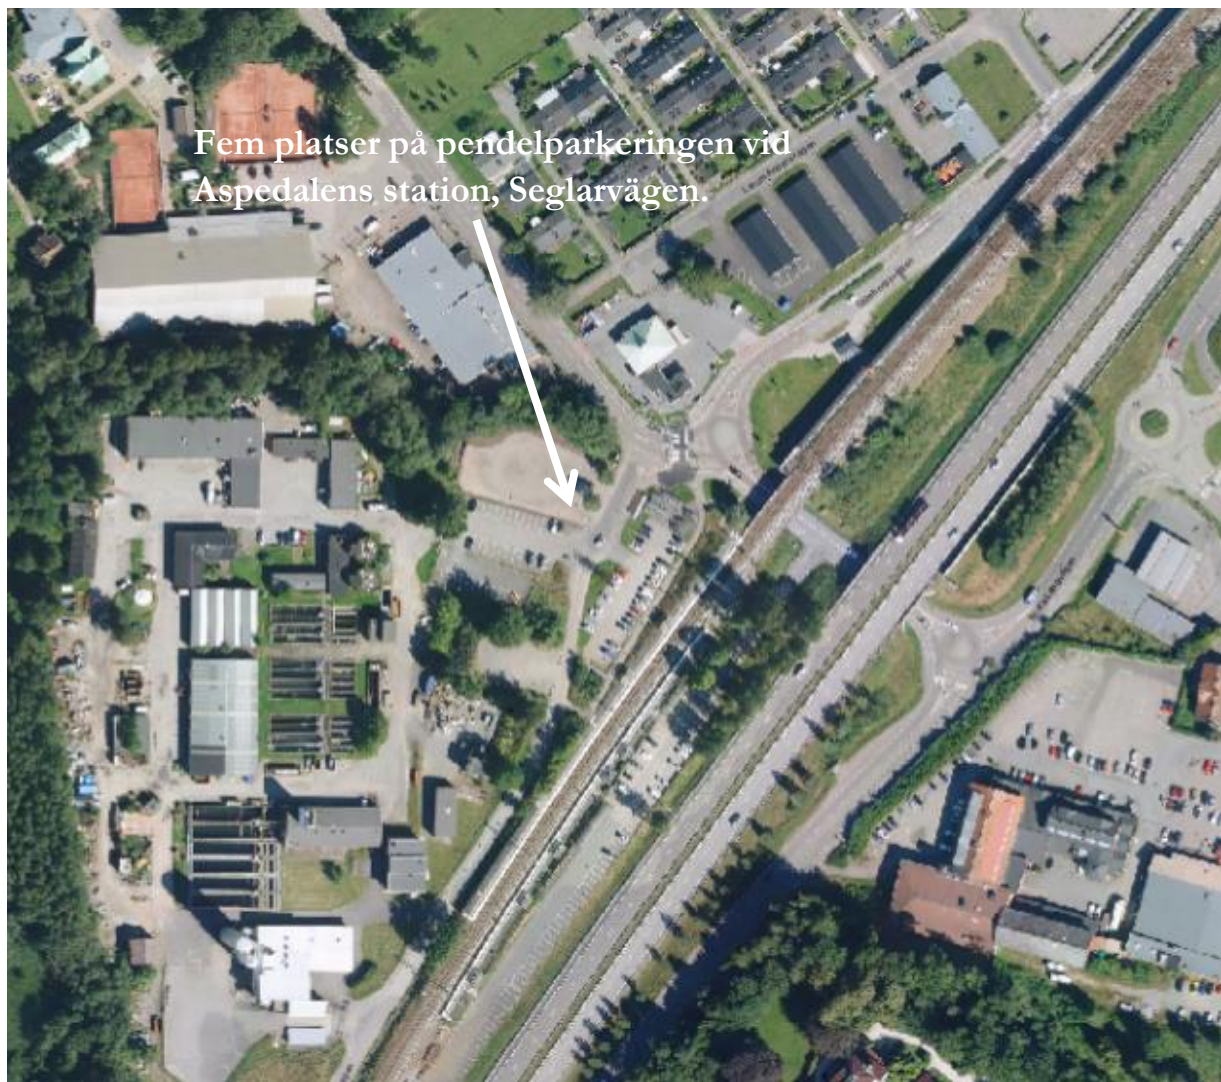

VAR HITTAR JAG CYKELBOXARNA?

I dagsläget har Lerums kommun 25 cykelparkeringar i form av så kallade cykelboxar. Tio av dem står i anslutning till Lerum station, fem står vid Aspedalens station, fem står på pendelparkeringen vid Hedlundsbacke/Södra Långvägen och ytterligare fem står i anslutning till Gråbo busstation.

LERUM STATION OCH HEDLUNDS BACKE

ASPEDALENS STATION

Fem platser på pendelparkeringen vid
Aspedalens station, Seglarvägen.

GRÅBO BUSSTATION

Fem platser vid Gråbo busstation, Hjällsnäsvägen