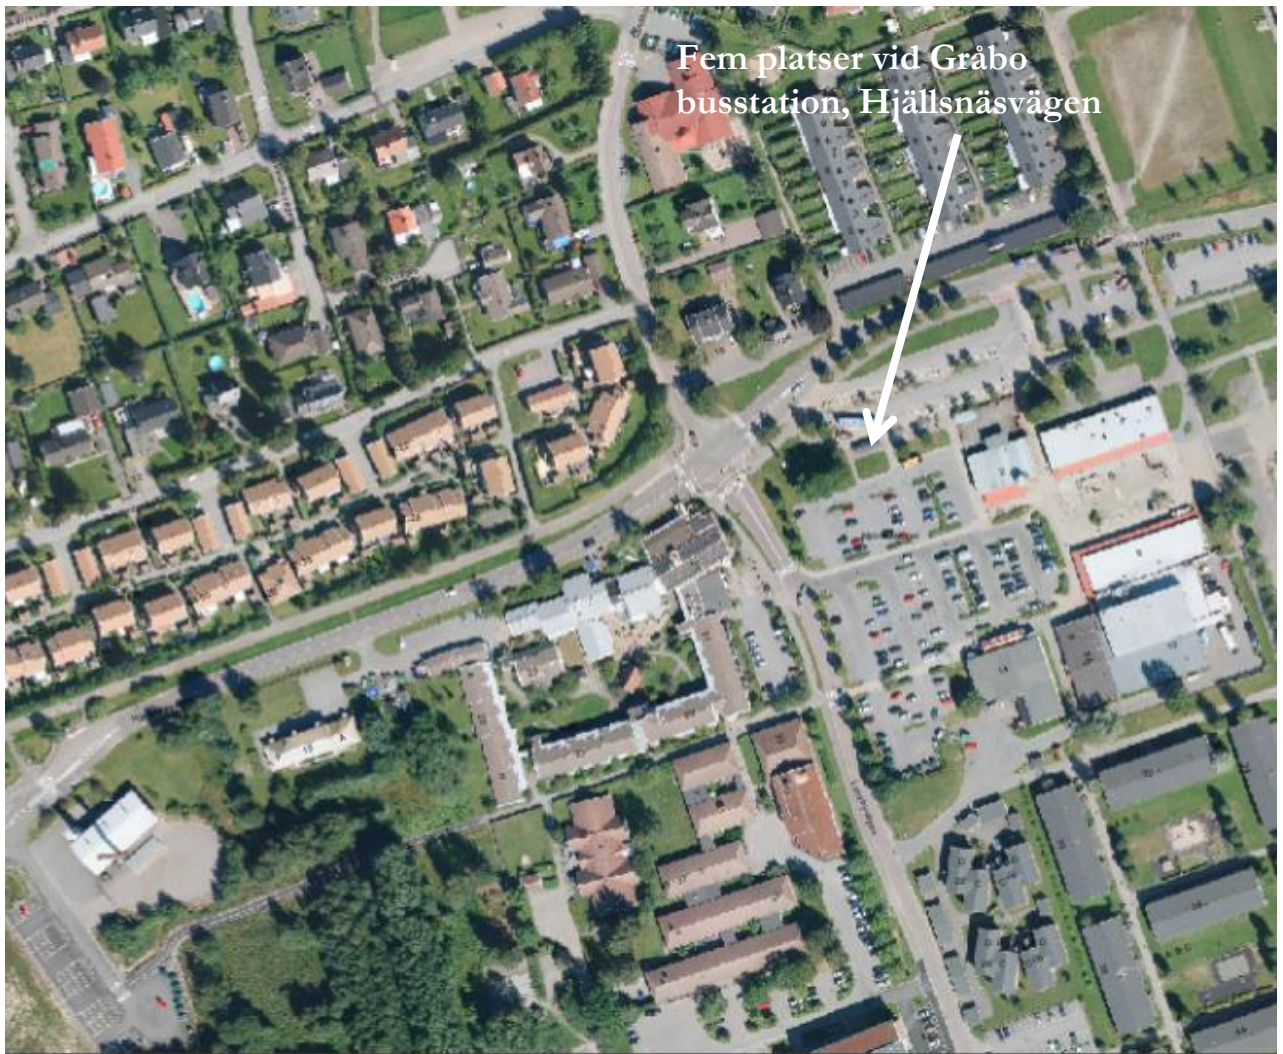

VAR HITTAR JAG CYKELBOXARNA?

I dagsläget har Lerums kommun 25 cykelparkeringar i form av så kallade cykelboxar. Tio av dem står i anslutning till Lerum station, fem står vid Aspedalens station, fem står på pendelparkeringen vid Hedlundsbacke/Södra Långvägen och ytterligare fem står i anslutning till Gråbo busstation.

LERUM STATION OCH HEDLUNDS BACKE

ASPEDALENS STATION

Fem platser på pendelparkeringen vid
Aspedalens station, Seglarvägen.

GRÅBO BUSSTATION

Fem platser vid Gråbo busstation, Hjällsnäsvägen